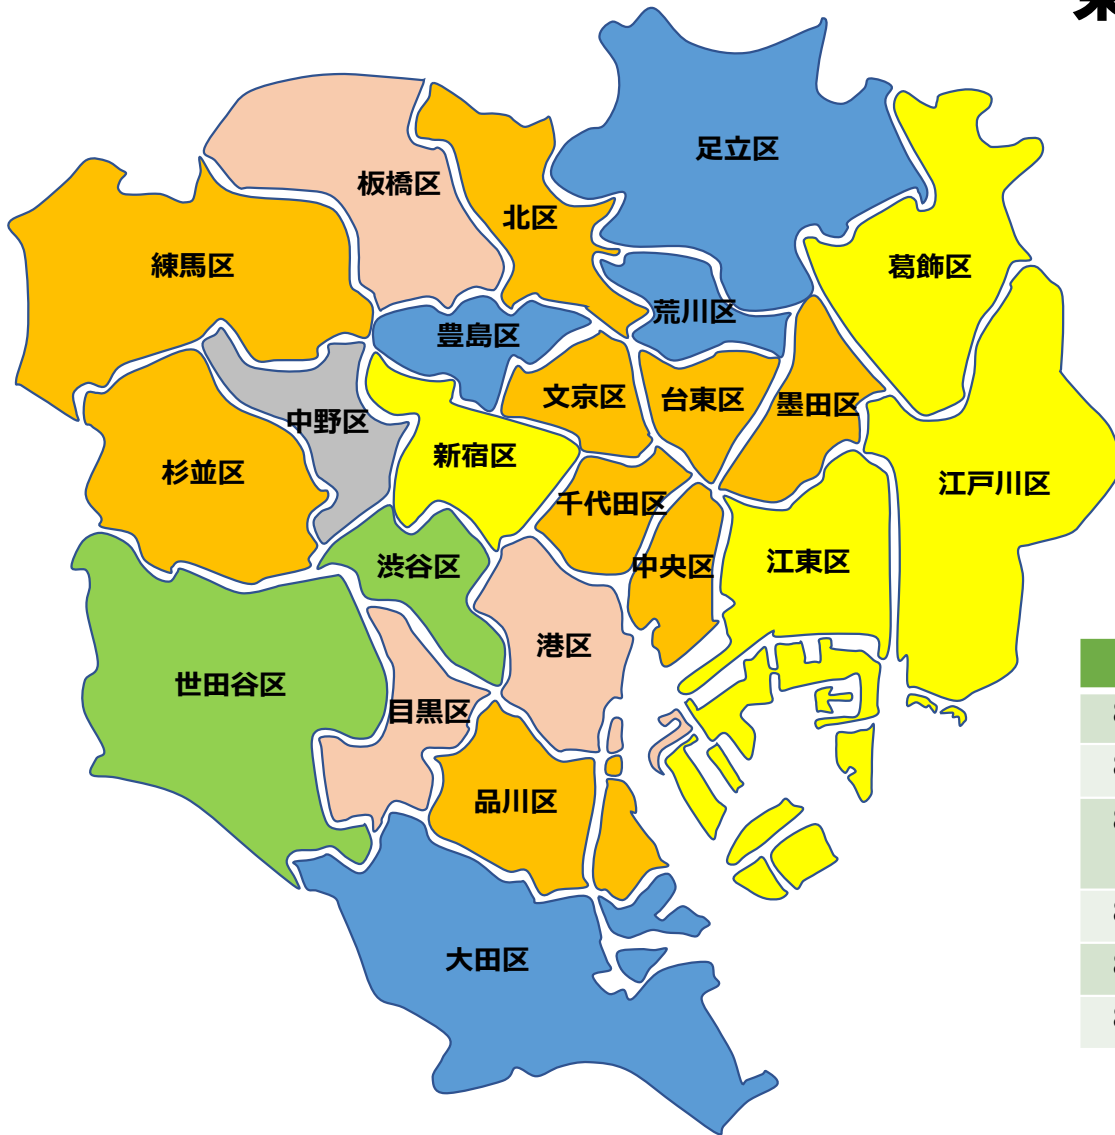

# 東京23区小学校の夏休み期間 一覧

## <夏休み期間>

	8/8～8/23	16日間	4区
	8/8～8/24	17日間	5区
	8/1～8/23	23日間	9区
	8/1～8/24	24日間	3区
	8/8～8/31	24日間	1区
	8/1～8/30	30日間	2区

日時	期間	区
8/8～8/23	16日間	足立区・大田区・荒川区・豊島区
8/8～8/24	17日間	葛飾区・新宿区・目黒区・江東区・江戸川区
8/1～8/23	23日間	文京区・中央区・練馬区・墨田区・北区・品川区 千代田区・台東区・杉並区
8/1～8/24	24日間	板橋区・港区・目黒区
8/8～8/31	24日間	中野区
8/1～8/30	30日間	渋谷区・世田谷区